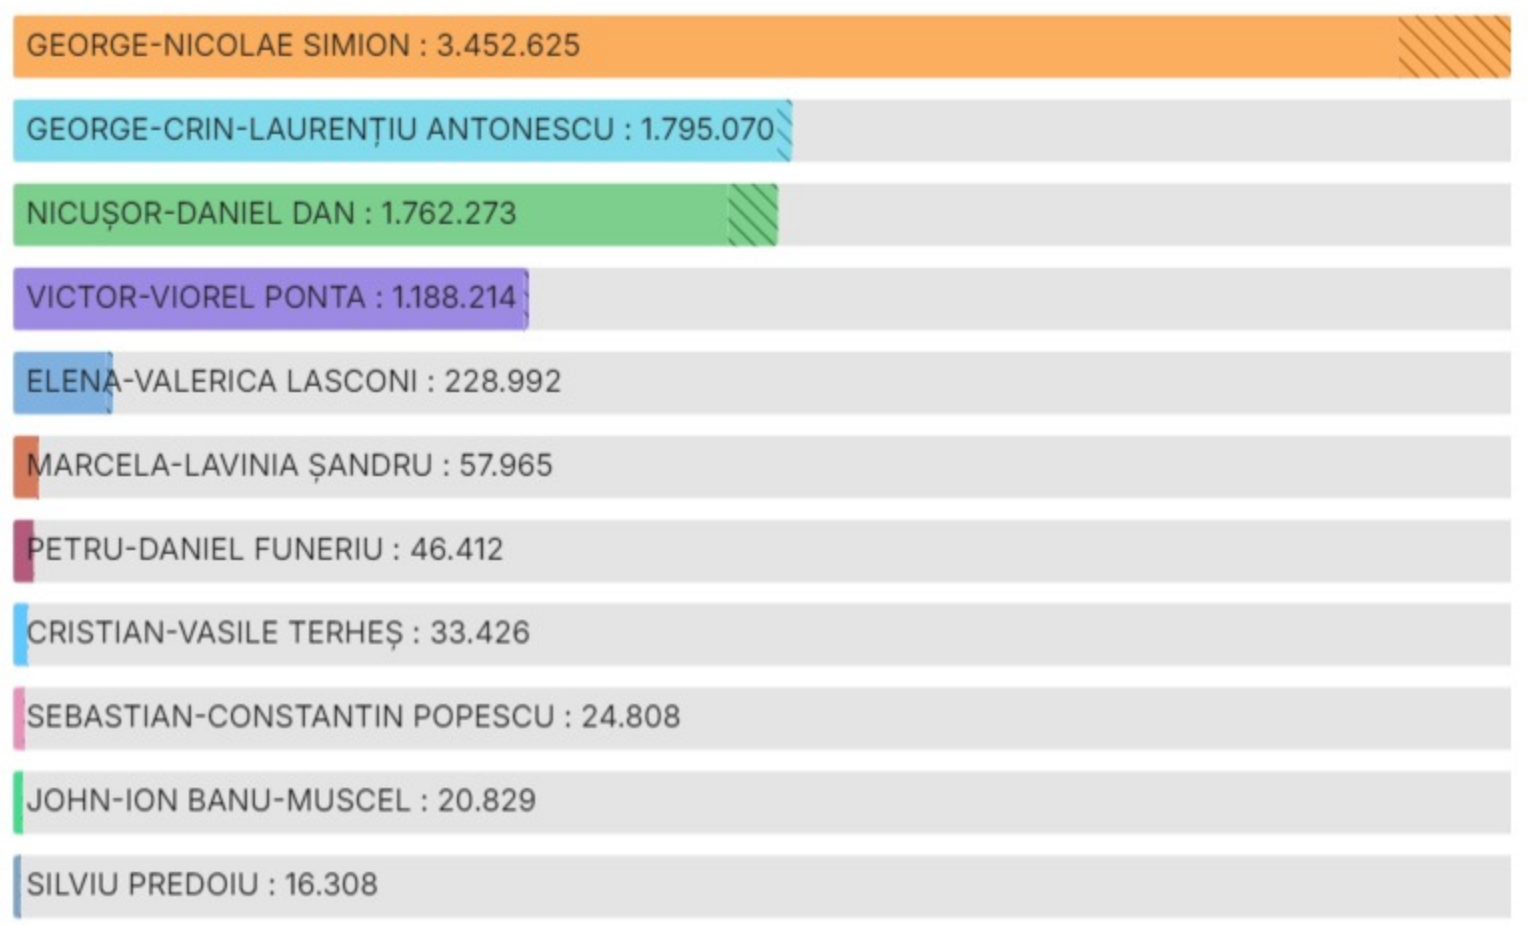

Filtrare

NIVEL: i

Relativ la:

Total Județ Secție de votare

Maxim 100%

Rezultate

REPREZENTARE GRAFICĂ

Bara Cerc Suprafata

În curs de verificare
PV-uri centralizate: 19380 / 20085
Procent: 96,49 %

Candidat	Voturi	Procent(~)
1. GEORGE-NICOLAE SIMION	3.452.625 <small>+1.657.555</small>	40,02 %
2. GEORGE-CRIN-LAURENȚIU ANTONESCU	1.795.070 <small>+32.797</small>	20,81 %
3. NICUȘOR-DANIEL DAN	1.762.273 <small>+574.059</small>	20,43 %
4. VICTOR-VIOREL PONTA	1.188.214 <small>+959.222</small>	13,77 %
5. ELENA-VALERICA LASCONI	228.992 <small>+171.027</small>	2,65 %
6. MARCELA-LAVINIA ȘANDRU	57.965 <small>+11.553</small>	0,67 %
7. PETRU-DANIEL FUNERIU	46.412 <small>+12.986</small>	0,54 %
8. CRISTIAN-VASILE TERHEȘ	33.426 <small>+8.618</small>	0,39 %
9. SEBASTIAN-CONSTANTIN POPESCU	24.808 <small>+3.979</small>	0,29 %
10. JOHN-ION BANU-MUSCEL	20.829 <small>+4.521</small>	0,24 %
11. SILVIU PREDOIU	16.308	0,19 %